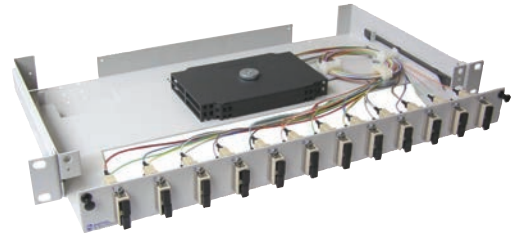

19" LWL Spleißbox, Serie Fiber-Patch M easy

Verwendung

Verteilergehäuse zum Einbau in 19"-Schränke für die universelle Aufnahme aller gängigen werks- oder vor Ort konfektionierten Kabeltypen. Der Fiber-Patch M easy kann auch als Trockenmuffe eingesetzt werden. Kompakte Ausführung mit ausziehbarer Steckerplatte. Die Verriegelung der Steckerplatte erfolgt mit zwei Schnellverschlüssen. Hinten beidseitig mit Kabeleinführung. Die Kabelbefestigung erfolgt direkt am Gehäuse. Alternativ über eine PG-Verschraubung (nicht im Lieferumfang).

Merkmale

Trägergehäuse: wahlweise aus 1,5 mm Stahlblech oder Aluminium
 Farbe: lichtgrau (ähnlich RAL 7035) / Aluminium
 Abmessungen (BxHxT): 483 x 44 x 230 mm
 Gewicht: ca. 1,6 kg (Aluminium) / ca. 3,5 kg (Stahlblech)

Skizze

Konfektions-Optionen nach Kundenwunsch

komplett vorkonfektioniert, Faserpigtails abgesetzt und in die Spleißkassette(n) eingelegt
 farbige Pigtails nach IEC 60304
 (teilbestückte Panels und die OM1 Variante werden mit einfarbigen Pigtails geliefert)

Kupplungs Ausführung
 für Multimode: Keramik-Hülse, Polymergehäuse
 für Singlemode: Keramik-Hülse, Polymergehäuse

(wahlweise sind auch Metallgehäuse lieferbar)
 ST-Kupplungen Metallgehäuse
 Kassette(n), Kassettendeckel und Kabelclips sind bei vollbestückten Panels im Lieferumfang enthalten