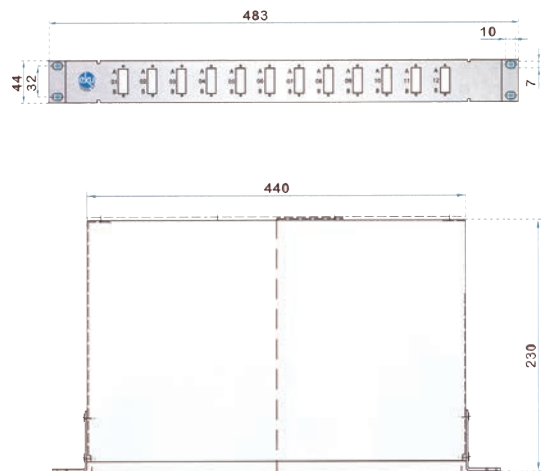

Skizze

Konfektions-Optionen nach Kundenwunsch

komplett vorkonfektioniert, Faserpigtails abgesetzt und in die Spleißkassette(n) eingelegt
farbige Pigtails nach IEC 60304
(teilbestückte Panels und die OM1 Variante werden mit einfarbigen Pigtails geliefert)

Kupplungs Ausführung
für Multimode: Keramik-Hülse, Polymergehäuse
für Singlemode: Keramik-Hülse, Polymergehäuse

(wahlweise sind auch Metallgehäuse lieferbar)
ST-Kupplungen Metallgehäuse
Kassette(n), Kassettendeckel und Kabelclips sind bei vollbestückten Panels im Lieferumfang enthalten

19" Spleißbox FIBER-PATCH M easy, unbestückt, ausziehbar

Ausführung	Stahlblech	Aluminium
Steckersystem	Artikel Nr.	Artikel Nr.
für max. 12x ST-Simplex-Kupplungen	t34371751	t34402010
für max. 24x ST-Simplex-Kupplungen	t34371752	t34402011
für max. 12x SC-Simplex / E2000®-Simplex / LC-Duplex-Kupplungen	t34371753	t34402014
für max. 24x SC-Simplex / E2000®-Simplex / LC-Duplex-Kupplungen	t34371754	t34402015
für max. 12x SC-Duplex / LC-Quad-Kupplungen	t34371755	t34402012
für max. 24x SC-Duplex-Kupplungen	t34371756	t34402013
für max. 12x E2000®-Compact-Kupplungen	t34371758	t34402016
für max. 24x E2000®-Compact-Kupplungen	t34371759	t34402017

Hinweis: Andere Stecksysteme, Faserqualitäten und Bestückungsvarianten sind auf Anfrage lieferbar

Glasfaser