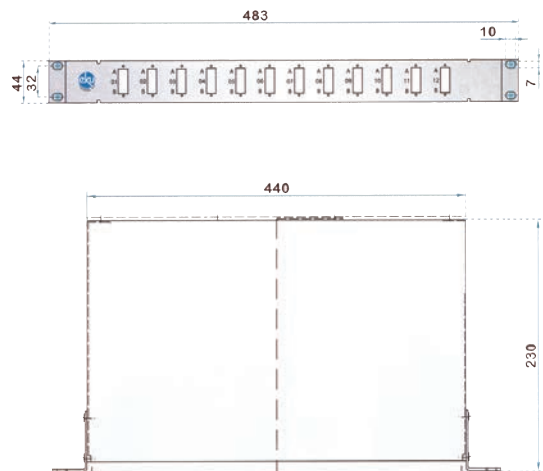

Skizze

Konfektions-Optionen nach Kundenwunsch

komplett vorkonfektioniert, Faserpigtails abgesetzt und in die Spleißkassette(n) eingelegt
farbige Pigtails nach IEC 60304
(teilbestückte Panels und die OM1 Variante werden mit einfarbigen Pigtails geliefert)

Kupplungsausführung
für Multimode: Keramik-Hülse, Polymergehäuse
für Singlemode: Keramik-Hülse, Polymergehäuse

(wahlweise sind auch Metallgehäuse lieferbar)
ST-Kupplungen Metallgehäuse
Kassette(n), Kassettendeckel und Kabelclips sind bei vollbestückten Panels im Lieferumfang enthalten

19" Spleißbox FIBER-PATCH M easy, unbestückt, ausziehbar

Ausführung	Stahlblech	Aluminium
Steckersystem	Artikel Nr.	Artikel Nr.
für max. 12x ST-Simplex-Kupplungen	t34371751	t34402010
für max. 24x ST-Simplex-Kupplungen	t34371752	t34402011
für max. 12x SC-Simplex / E2000®-Simplex / LC-Duplex-Kupplungen	t34371753	t34402014
für max. 24x SC-Simplex / E2000®-Simplex / LC-Duplex-Kupplungen	t34371754	t34402015
für max. 12x SC-Duplex / LC-Quad-Kupplungen	t34371755	t34402012
für max. 24x SC-Duplex-Kupplungen	t34371756	t34402013
für max. 12x E2000®-Compact-Kupplungen	t34371758	t34402016
für max. 24x E2000®-Compact-Kupplungen	t34371759	t34402017

Hinweis: Andere Stecksysteme, Faserqualitäten und Bestückungsvarianten sind auf Anfrage lieferbar