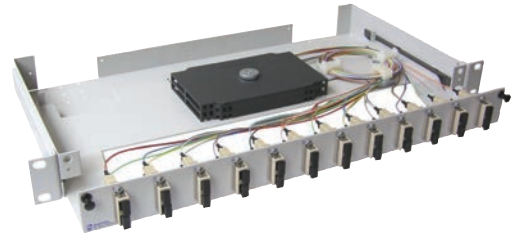

19" LWL Spleißbox, Serie Fiber-Patch M easy

Verwendung

Verteilergehäuse zum Einbau in 19"-Schränke für die universelle Aufnahme aller gängigen werks- oder vor Ort konfektionierten Kabeltypen. Der Fiber-Patch M easy kann auch als Trockenmuffe eingesetzt werden. Kompakte Ausführung mit ausziehbarer Steckerplatte. Die Verriegelung der Steckerplatte erfolgt mit zwei Schnellverschlüssen. Hinten beidseitig mit Kabeleinführung. Die Kabelbefestigung erfolgt direkt am Gehäuse. Alternativ über eine PG-Verschraubung (nicht im Lieferumfang).

Merkmale

Trägergehäuse: wahlweise aus 1,5 mm Stahlblech oder Aluminium
 Farbe: lichtgrau (ähnlich RAL 7035) / Aluminium
 Abmessungen (BxHxT): 483 x 44 x 230 mm
 Gewicht: ca. 1,6 kg (Aluminium) / ca. 3,5 kg (Stahlblech)

Skizze

Konfektions-Optionen nach Kundenwunsch

komplett vorkonfektioniert, Faserpigtails abgesetzt und in die Spleißkassette(n) eingelegt
 farbige Pigtails nach IEC 60304
 (teilbestückte Panels und die OM1 Variante werden mit einfarbigen Pigtails geliefert)

Kupplungsausführung
 für Multimode: Keramik-Hülse, Polymergehäuse
 für Singlemode: Keramik-Hülse, Polymergehäuse

(wahlweise sind auch Metallgehäuse lieferbar)
 ST-Kupplungen Metallgehäuse
 Kassette(n), Kassettendeckel und Kabelclips sind bei vollbestückten Panels im Lieferumfang enthalten