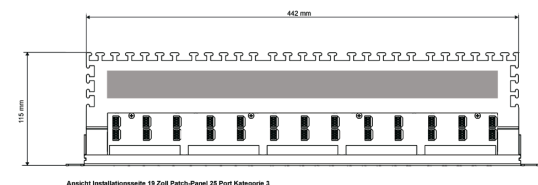

Skizze

Temperaturbereich

Einsatz in trockenen oder feuchten Räumen ohne Betauung.
Temperaturbereich bei Lagerung: -40 bis +70 °C
Temperaturbereich bei Betrieb: -15 bis +60 °C

Bezeichnung	Ausführung	Abmessungen (BxHxT)	Gewicht	Artikel Nr.
OmniFix ISDN Panel	25 Port	483 x 44 x 115 mm	ca. 1,5 kg	t66833525
OmniFix ISDN Panel	50 Port	483 x 44 x 115 mm	ca. 1,5 kg	t66833550

Hinweis: Verteilerfelder sind auf Anfrage auch in der Farbe schwarz lieferbar

Abbildungen ähnlich, technische Änderungen vorbehalten