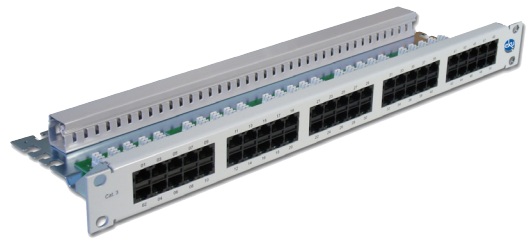

Telefonverteilerfeld Kat.3, Serie OmniFix

Verwendung

Das eku OmniFix ISDN Patchpanel dient als Rangierfeld in dienstneutralen Verkabelungen und ist für den Einbau in 19"-Ebenen vorgesehen. Das Patchfeld ist konzipiert für analoge und digitale Sprachübertragung.

Beschaltung

Merkmale

Übertragungsstrecke (Channel-Link) oder Installationsstrecke (Permanent-Link) nach Klasse C, Kat. 3 (TIA/EIA-568-C.2), 25 ungeschirmte RJ45-Buchsen, vergoldeter RJ45-Kontaktbereich, Belegung 4-polig (3/6, 4/5), rückwärtiger Verdrahtungskanal, Kabelanschluss über rückwärtige LSA-Module, zeitsparende und einfache Montage mit LSA-Anlegewerkzeug, LSA-Schneidklemmen mit 45°-Schrägstellung für minimale Querschnittsminimierung der Ader und maximale Kontaktsicherheit durch Torsions- und Rückstellkräfte, geeignet zur Aufnahme von Adern AWG 22-26 (0,4 - 0,65 mm) wiederbeschaltbar z. B. bei Fehlbelegung, bedruckt mit Ziffern 1... 25, Mantelkeilklemme für Befestigung der Schirmbeidrähte, Farbe: ähnlich RAL 7035 (lichtgrau)

Produktdaten

Chassis:	Stahlblech, verzinkt, zum Teil beschichtet
LSA-Kontakte:	CuSn, verzinkt
Drahtdurchmesser:	max. massiv: 0,4 - 0,65 mm (AWG 26-22)
Isolationsdurchmesser:	0,7 bis 1,6 mm
Min. Steckzyklen:	> 1000 nach ISO/IEC 11801 AMD2

Hinweis: Verteilerfelder sind auf Anfrage auch in der Farbe schwarz lieferbar

Abbildungen ähnlich, technische Änderungen vorbehalten