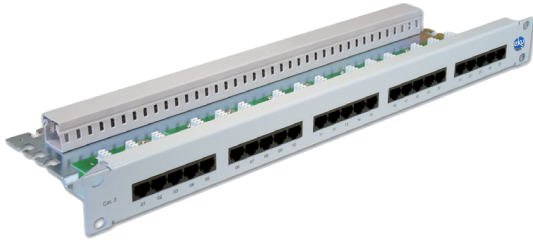

Telefonverteilerfeld Kat.3, Serie OmniFix

Verwendung

Das eku OmniFix ISDN Patchpanel dient als Rangierfeld in dienstneutralen Verkabelungen und ist für den Einbau in 19"-Ebenen vorgesehen. Das Patchfeld ist konzipiert für analoge und digitale Sprachübertragung.

Beschaltung

Merkmale

Übertragungsstrecke (Channel-Link) oder Installationsstrecke (Permanent-Link) nach Klasse C, Kat. 3 (TIA/EIA-568-C.2), 25 ungeschirmte RJ45-Buchsen, vergoldeter RJ45-Kontaktbereich, Belegung 4-polig (3/6, 4/5), rückwärtiger Verdrahtungskanal, Kabelanschluss über rückwärtige LSA-Module, zeitsparende und einfache Montage mit LSA-Anlegewerkzeug, LSA-Schneidklemmen mit 45°-Schrägstellung für minimale Querschnittsminimierung der Ader und maximale Kontaktsicherheit durch Torsions- und Rückstellkräfte, geeignet zur Aufnahme von Adern AWG 22-26 (0,4 - 0,65 mm) wiederbeschaltbar z. B. bei Fehlbelegung, bedruckt mit Ziffern 1... 25, Mantelkeilklemme für Befestigung der Schirmbeidrähte, Farbe: ähnlich RAL 7035 (lichtgrau)

Produktdaten

Chassis:	Stahlblech, verzinkt, zum Teil beschichtet
LSA-Kontakte:	CuSn, verzinkt
Drahtdurchmesser:	max. massiv: 0,4 - 0,65 mm (AWG 26-22)
Isolationsdurchmesser:	0,7 bis 1,6 mm
Min. Steckzyklen:	> 1000 nach ISO/IEC 11801 AMD2