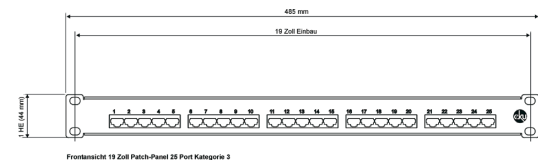

Skizze

Temperaturbereich

Einsatz in trockenen oder feuchten Räumen ohne Betauung.
Temperaturbereich bei Lagerung: -40 bis +70 °C
Temperaturbereich bei Betrieb: -15 bis +60 °C

Bezeichnung	Ausführung	Abmessungen (BxHxT)	Gewicht	Artikel Nr.
OmniFix ISDN Panel	25 Port	483 x 44 x 115 mm	ca. 1,5 kg	t66833525
OmniFix ISDN Panel	50 Port	483 x 44 x 115 mm	ca. 1,5 kg	t66833550

Hinweis: Verteilerfelder sind auf Anfrage auch in der Farbe schwarz lieferbar

Abbildungen ähnlich, technische Änderungen vorbehalten