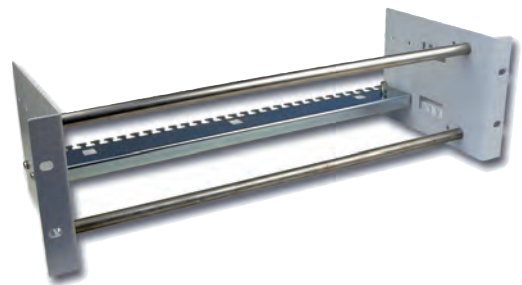

Leistentechnik, Baugruppenträger & Kombiverteiler

19" Baugruppenträger - Profil

Verwendung

Zur Montage von LSA-Modulen 2/10, 3 HE, Seitenteile Stahlblech lackiert, RAL 7035 (lichtgrau, Version: Profil), Erdanschluß mit Mutter M6, Mantelkeilklemme für Schirmleiteranschluß, rückseitige Zugentlastungsschiene.

Bezeichnung	Ausführung	Artikel Nr.
19" Baugruppenträger	für max. 15x LSA-Module 2/10 (150 DA)	t13000135
19" Baugruppenträger Profil	für max. 15x LSA-Module Profil 2/10 (150 DA)	t13000171

Kombi Verteilerkasten

Verwendung

Verteilerkästen zur Aufnahme von Komponenten der Fernmeldetechnik, Montageplatte zur wahlfreien Bestückung mit Montagewanne für LSA-Plus Module, Montageschienen für LSA-Profil Module oder Glasfaserbausatz, mit Schließschild und Vorreiber.

Farbe: Abdeckung RAL 7035 (lichtgrau)

Schutzart: IP 40 nach EN 60529

Material: Stahlblech, Kunststoffdurchführungen

Bezeichnung	Ausführung	Maße (B x H x T)	Artikel Nr.
KVKA 4	Grundgehäuse, -leer-	320 x 320 x 104 mm	t13000136
KVKA 8	Grundgehäuse, -leer-	535 x 320 x 104 mm	t13000137
KVKA 12	Grundgehäuse, -leer-	535 x 520 x 104 mm	t13000138