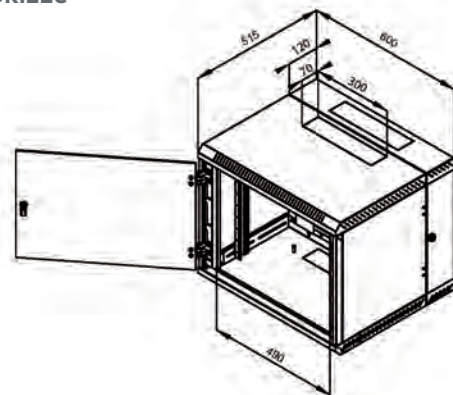

Skizze

Einsatzbedingungen

Büroräume. Der Verteiler ist nicht für einen Außeneinsatz oder unter Bedingungen bestimmt, die einen negativen Einfluss auf seine Funktion und die der installierten Komponenten haben können (z.B. Umgebung mit Explosionsgefahr oder feuchte und nasse Räume).

Bezeichnung	Abmessungen (BxHxT)	max. Einbautiefe	Gewicht (kg)	Artikel Nr.
4 HE 19" Wandverteiler	600 x 280 x 515 mm	395 mm	15,1	t27006504
6 HE 19" Wandverteiler	600 x 370 x 515 mm	395 mm	16,9	t27006506
9 HE 19" Wandverteiler	600 x 500 x 515 mm	395 mm	20,1	t27006509
12 HE 19" Wandverteiler	600 x 635 x 515 mm	395 mm	23,5	t27006512
15 HE 19" Wandverteiler	600 x 770 x 515 mm	395 mm	27,0	t27006515
18 HE 19" Wandverteiler	600 x 900 x 515 mm	395 mm	30,1	t27006518